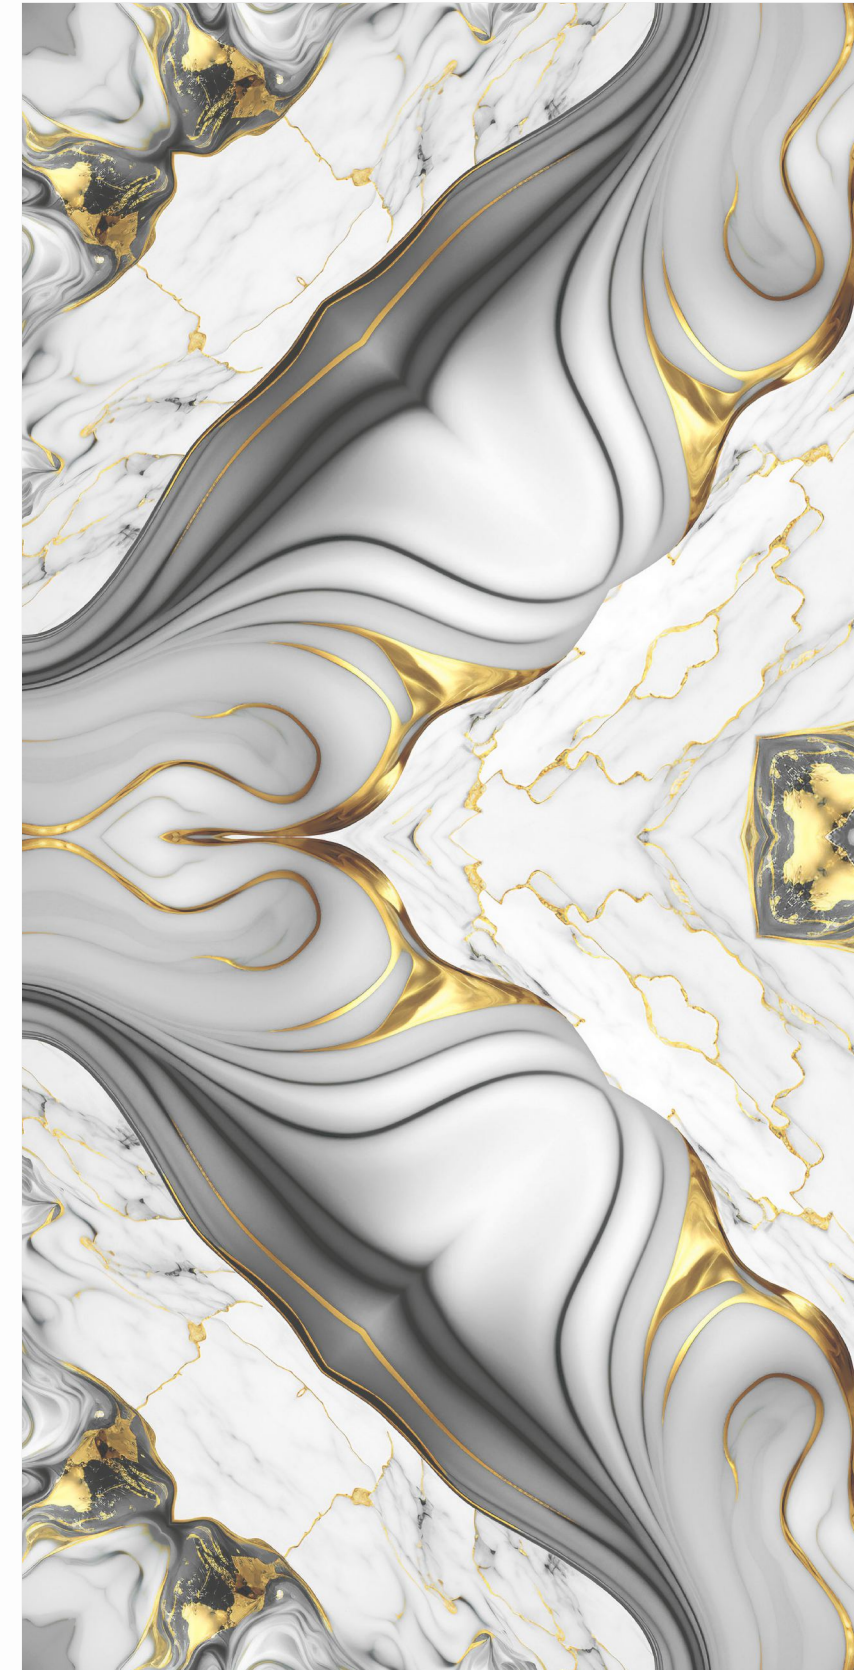

VILOM WHITE

SURFACE
GLOSSY BOOKMATCH

VILOM TEAL

SURFACE
GLOSSY BOOKMATCH

600X
1200MM

VILOM TEAL

GLIMPSE OF...
**NETIX
BLACK**

SURFACE : **GLOSSY BOOKMATCH**